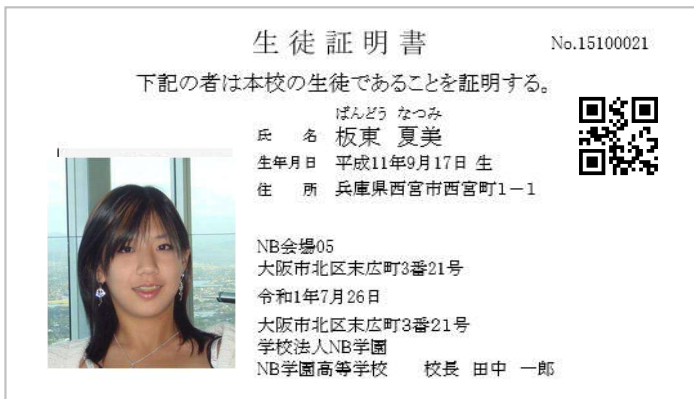

お手持ちのスマホが出席簿に早変わり！

アプリ不要！
お手持ちのスマートフォンで
ご利用可能！

暗号化通信&専用サーバで、
セキュリティも万全!!

iOS・Android・Windowsの
タブレットにも対応！

生徒証の2次元バーコードをスマホで読み取り
簡単操作で出席を登録できます

生徒証のQRコードを読み取ることで
簡単に出席登録をすることができます！

つながる・広がる SchoolDB

通信制高等学校の業務をトータルにサポート